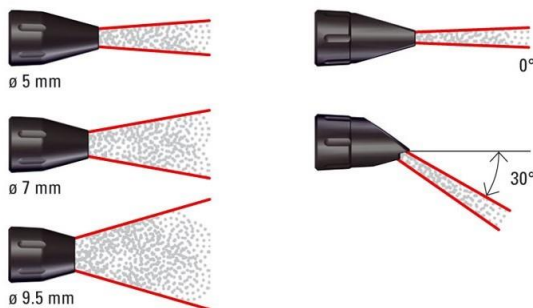

Fiche de spécifications

INSECTICIDE

PSPM10 Poudreuse à soufflet pression manuelle avec différents embouts.

Mise à jour 18/05/2020

1 - DESTINATION

La poudreuse permet une utilisation satisfaisante de les insecticides DIPTER en poudre à sec, références 1015 P, 1015P NAT et 1015P VERT.

Elle projette régulièrement la poudre 4 mètres, sous forme d'un nuage enveloppant.

Ce système à soufflet est simple et efficace pour l'utilisateur.

Il assure une durée de vie plus longue de l'appareil. (Pas de problème de joints)

2 - PROPRIETES

Une pochette avec différents embouts permet de calibrer la sortie en fonction du type d'intervention rendant ainsi le produit très polyvalent

Siège Social :
Avenue Flore
CS 40823
LE THILLAY
95508 Gonesse cedex
Tél. : 01.39.88.15.35
Fax : 01.39.92.90.55
www.dipter.eu
E-mail : contact@dipter.eu